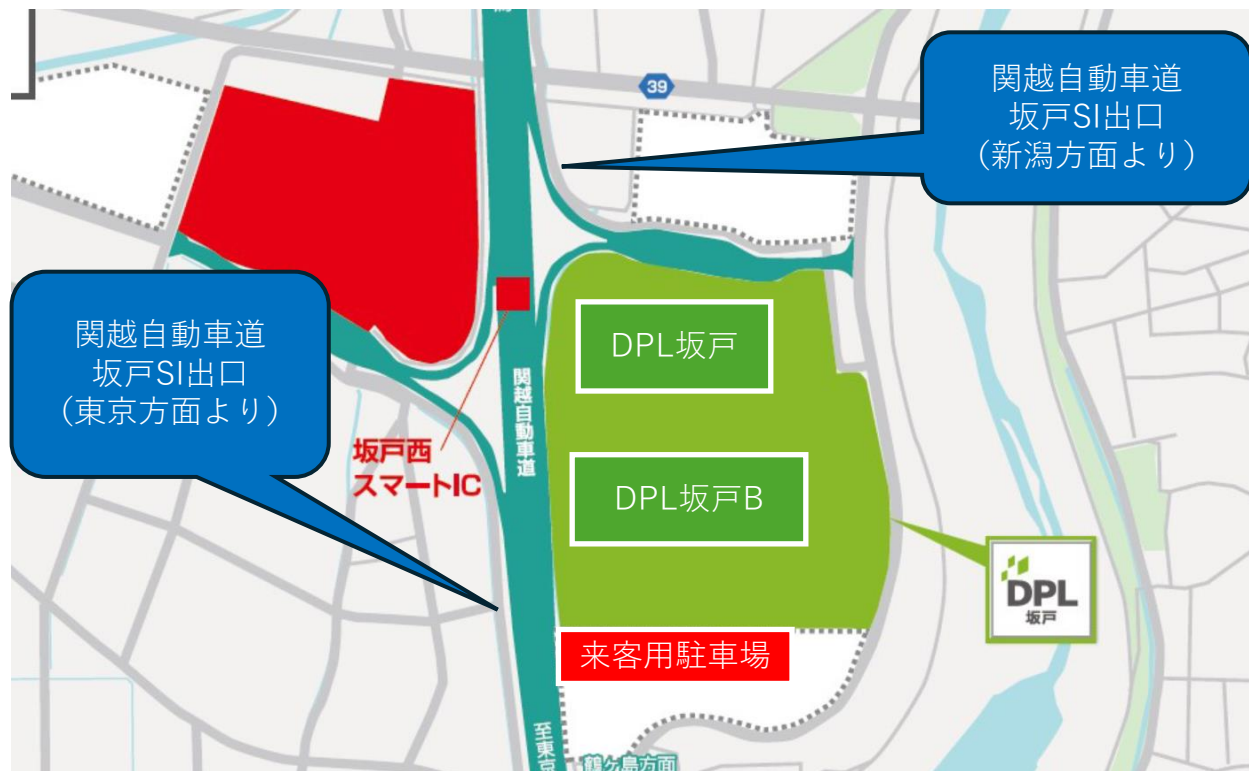

パスクリエ坂戸センター お車でのアクセス方法

埼玉県坂戸市西インター1丁目2-1

049-237-6645

至新潟

全体図

至東京

関越自動車道下り (東京方面からお越しの方)

至新潟

至東京

至新潟

至東京

坂戸西スマートインター下り出口

1

1つ目の信号を右折

2

生鮮市場TOPの交差点を右折

3

坂戸西インター交差点を右折

4

直進約 5 0 0 m で右側にDPL坂戸B棟

5

DPL坂戸・坂戸B駐車場入り口

6

乗用車と書いてある看板です

坂戸西スマートインター上り出口

1

料金所を出て右折

2

直進約 5 0 0 で右側にDPL坂戸B棟

3

DPL坂戸・坂戸B駐車場入り口

4